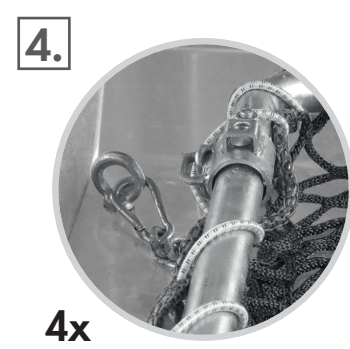

Ref. 303850

Rahmen für Futtersparnetze für Viereckraufen / Cadre pour filets à alimentation lente pour râteliers carrés /
 Frame for feed saver netting for rectangular feeders / Frame voor voer besparend net voor grote balenruif /
 Marco para red de cuidado de comida para comederos rectangulares

Ref. 303851

Rahmen für Futtersparnetze für Großballenraufen / Cadre pour filets à alimentation lente pour râteliers rectangulaires /
 Frame for feed saver netting for big bale feeders / Frame voor voer besparend net voor grote balenruif /
 Marco para red de cuidado de comida para comederos de balas grandes