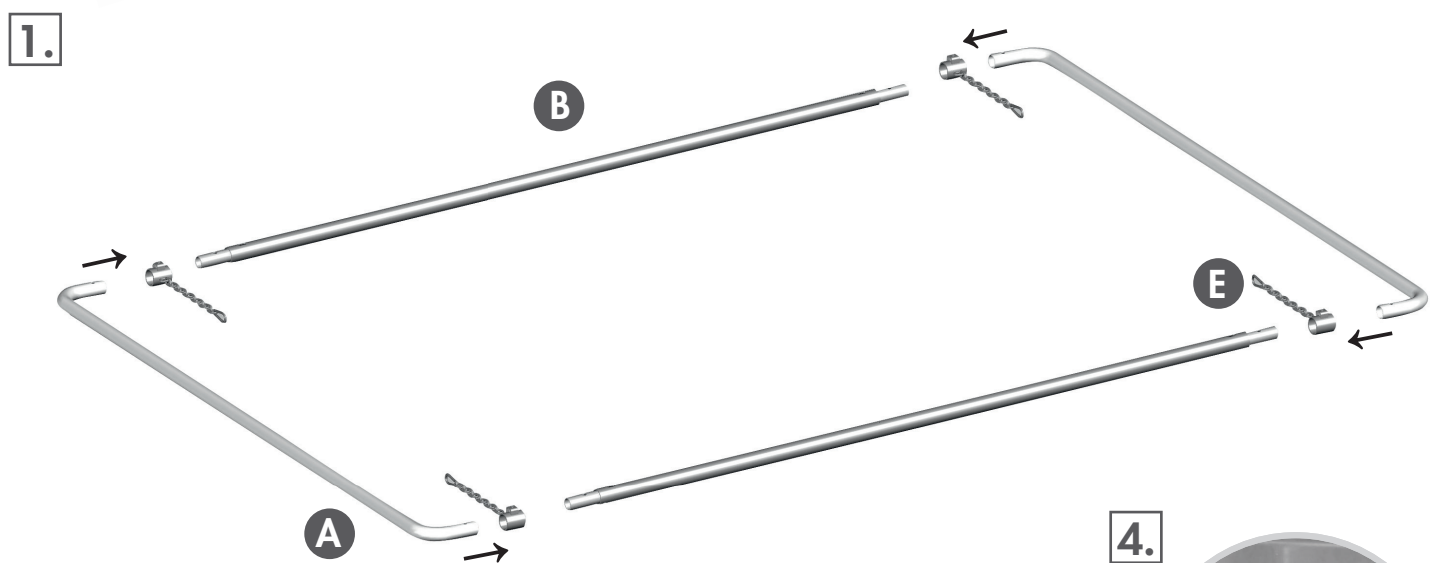

Ref. 303850

Rahmen für Futtersparnetze für Viereckraufen / Cadre pour filets à alimentation lente pour râteliers carrés /
 Frame for feed saver netting for rectangular feeders / Frame voor voer besparend net voor grote balenruif /
 Marco para red de cuidado de comida para comederos rectangulares

Ref. 303851

Rahmen für Futtersparnetze für Großballenraufen / Cadre pour filets à alimentation lente pour râteliers rectangulaires /
 Frame for feed saver netting for big bale feeders / Frame voor voer besparend net voor grote balenruif /
 Marco para red de cuidado de comida para comederos de balas grandes