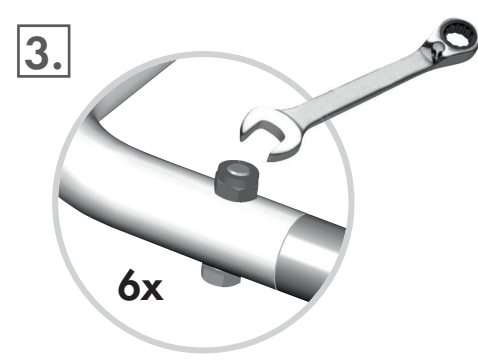

Ref. 303850

Rahmen für Futtersparnetze für Viereckraufen / Cadre pour filets à alimentation lente pour râteliers carrés /
 Frame for feed saver netting for rectangular feeders / Frame voor voer besparend net voor grote balenruif /
 Marco para red de cuidado de comida para comederos rectangulares

Ref. 303851

Rahmen für Futtersparnetze für Großballenraufen / Cadre pour filets à alimentation lente pour râteliers rectangulaires /
 Frame for feed saver netting for big bale feeders / Frame voor voer besparend net voor grote balenruif /
 Marco para red de cuidado de comida para comederos de balas grandes