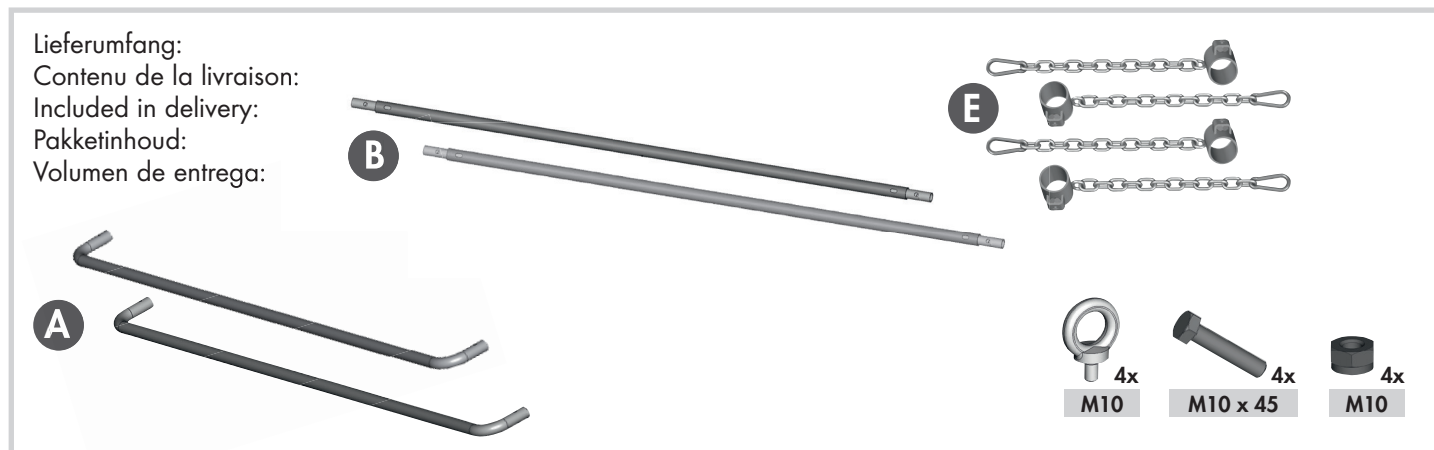

Ref. 303850

Rahmen für Futtersparnetze für Viereckraufen / Cadre pour filets à alimentation lente pour râteliers carrés /
 Frame for feed saver netting for rectangular feeders / Frame voor voer besparend net voor grote balenruif /
 Marco para red de cuidado de comida para comederos rectangulares

Ref. 303851

Rahmen für Futtersparnetze für Großballenraufen / Cadre pour filets à alimentation lente pour râteliers rectangulaires /
 Frame for feed saver netting for big bale feeders / Frame voor voer besparend net voor grote balenruif /
 Marco para red de cuidado de comida para comederos de balas grandes