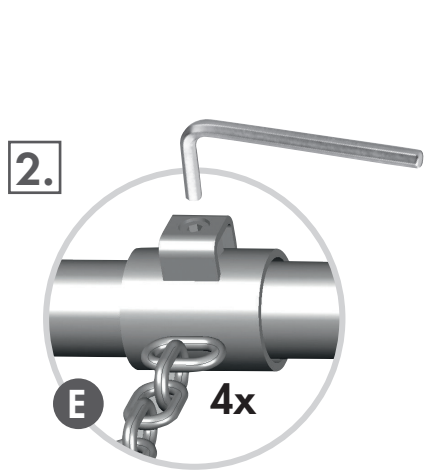

Ref. 303850

Rahmen für Futtersparnetze für Viereckraufen / Cadre pour filets à alimentation lente pour râteliers carrés /
 Frame for feed saver netting for rectangular feeders / Frame voor voer besparend net voor grote balenruif /
 Marco para red de cuidado de comida para comederos rectangulares

Ref. 303851

Rahmen für Futtersparnetze für Großballenraufen / Cadre pour filets à alimentation lente pour râteliers rectangulaires /
 Frame for feed saver netting for big bale feeders / Frame voor voer besparend net voor grote balenruif /
 Marco para red de cuidado de comida para comederos de balas grandes