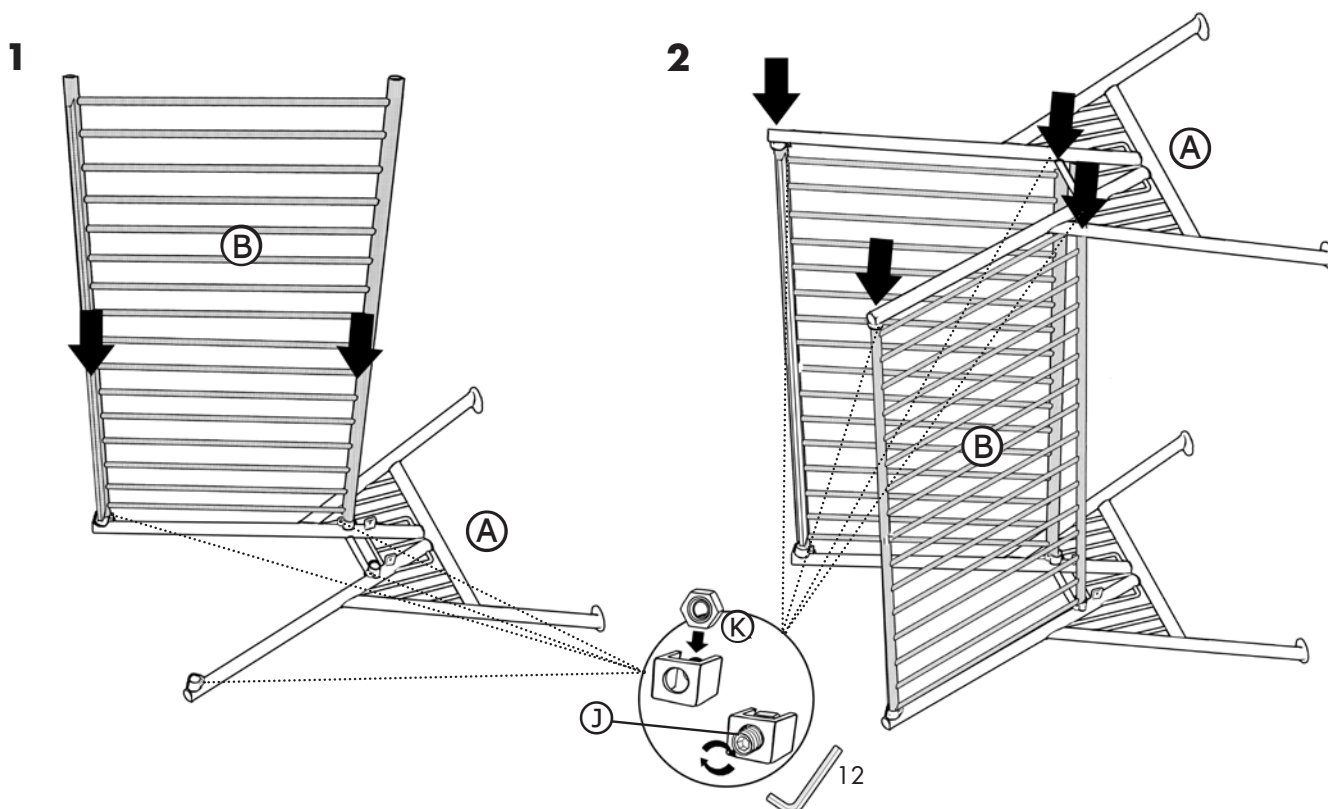

Pferderaufe Ideal / Râtelier „Idéal“ / Horse Feeder Ideal / Paardenruif Ideaal

Ref. 303506

Lieferumfang:
 Contenu de la livraison:
 Included in delivery:
 Inclusief onderdelen:

1 Montage / Montage / Installation / Montage