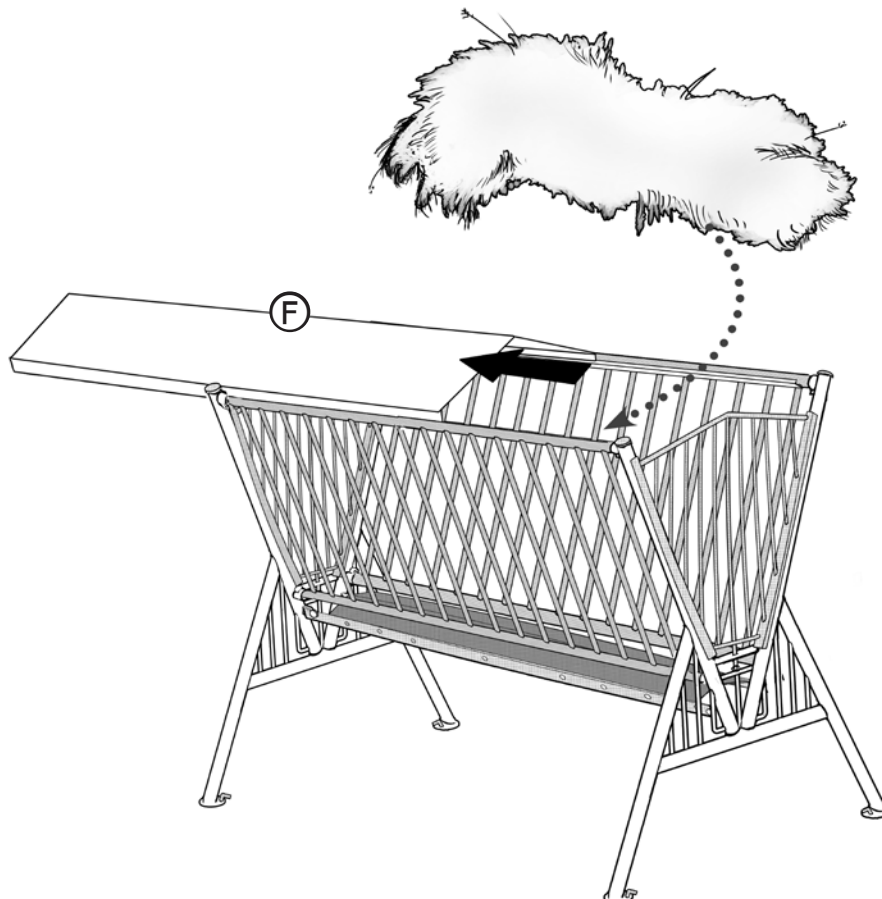

2 Betrieb / Fonctionnement / Operation / Gebruik

5a

5b