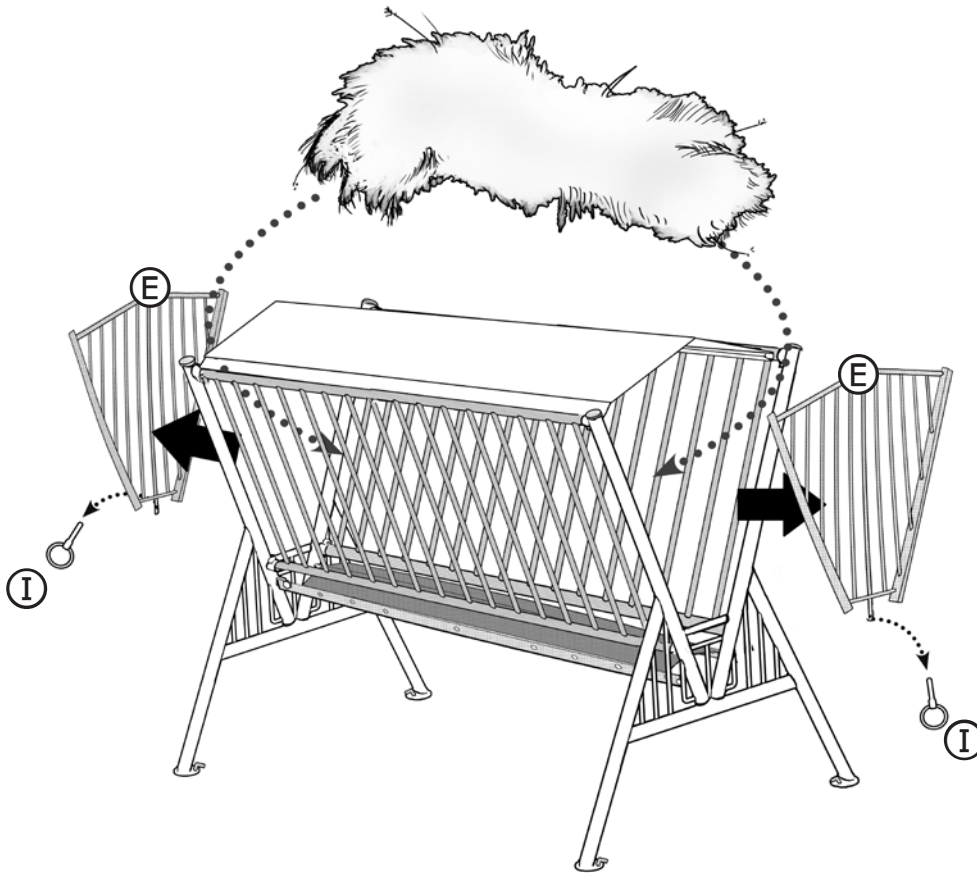

2 Betrieb / Fonctionnement / Operation / Gebruik

5a