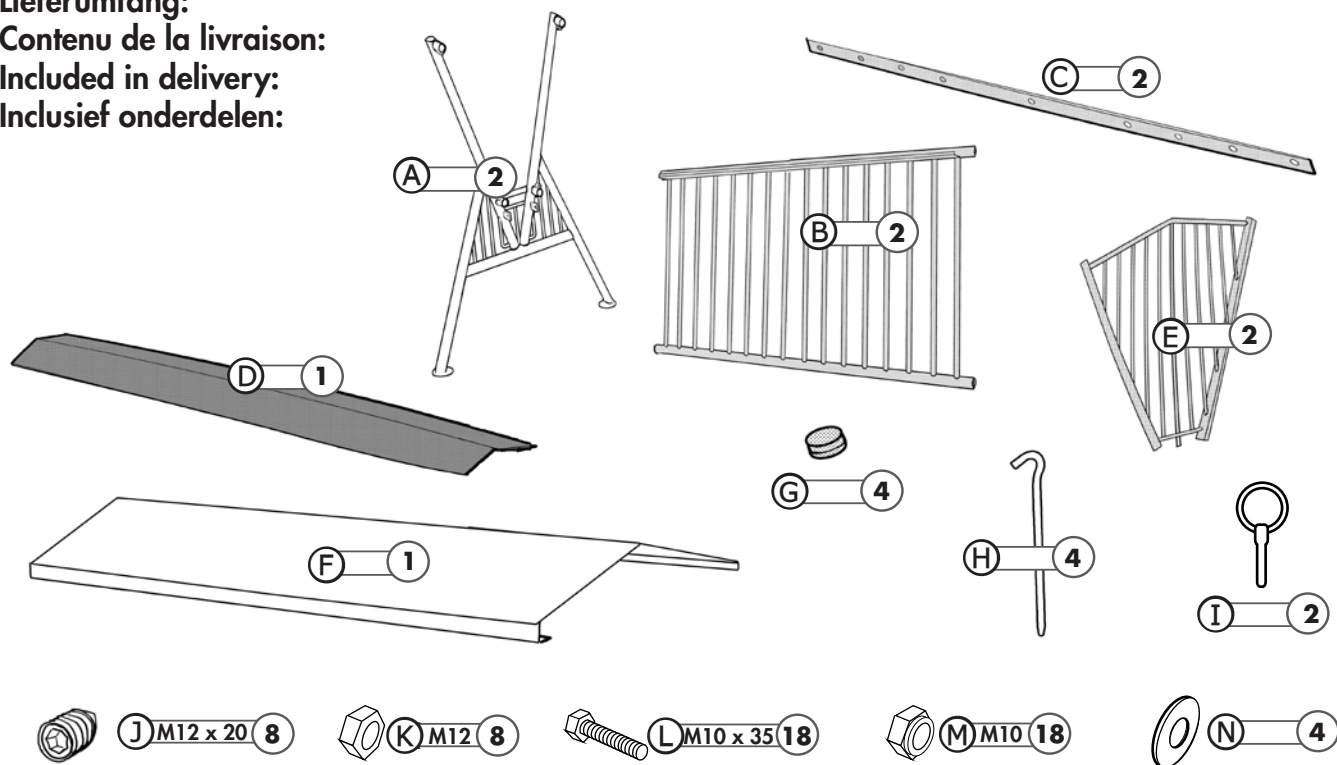

Pferderaufe Ideal / Râtelier „Idéal“ / Horse Feeder Ideal / Paardenruif Ideaal

Ref. 303506

Lieferumfang:
 Contenu de la livraison:
 Included in delivery:
 Inclusief onderdelen:

1 Montage / Montage / Installation / Montage